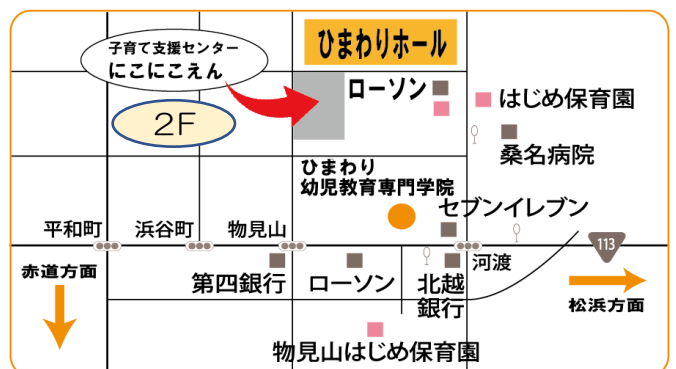

### 「あわてんぼうのサンタクロース」

あわてんぼうのサンタクロース  
 クリスマスマえにやってきた  
 いそいでリンリンリン  
 いそいでリンリンリン  
 ならしておくれよ かねを  
 リンリンリン リンリン  
 リンリンリンリン

※都合により予定を変更することがあります。

子育て相談も行っています。  
 来園・電話でも受付しております

### 駐車場について

にこにこえん入口横（4台）と斜め前に広い大きな駐車場があります。  
 ご自由にご利用ください。  
 ※コンビニ駐車場への駐車は、ご遠慮ください。

社会福祉法人 親永会  
 はじめ保育園 子育て支援センター  
**「にこにこえん」**

開園日： 月 ～ 金曜日  
 時間： 9:00～14:00

〒950-0036  
 新潟市東区空港西2-219-1  
 ☎025-270-0500 (にこにこえん)  
 ☎025-274-0794 (はじめ保育園)

### (にこにこえんの地図)