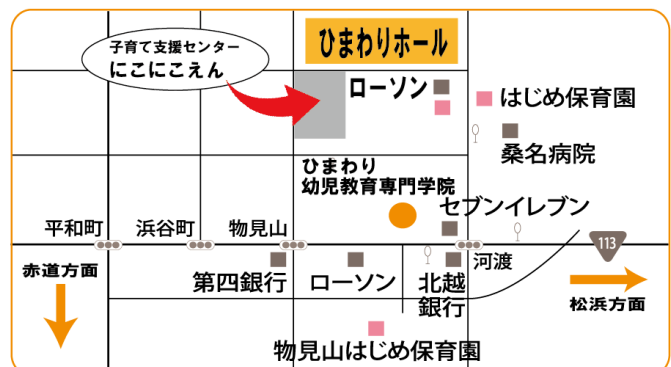

※都合により予定を変更することがあります。

～ 今月の歌 ～ 「とんぼのめがね」

とんぼのめがねは みずいろめがね
あおいおそらをとんだから とんだから
とんぼのめがねは ぴかぴかめがね
おてんとさまをみてたから みてたから

子育て相談も行っています。
来園・電話でも受付しております

駐車場について

にこにこえん入口横（4台）と斜め前に広い大きな駐車場があります。ご自由にご利用ください。
※コンビニ駐車場への駐車は、ご遠慮ください。

(にこにこえんの地図)

社会福祉法人 親永会
はじめ保育園 子育て支援センター
「にこにこえん」

開園日：月～金曜日
時間：9:00～14:00

保育園 HP→

〒950-0036
新潟市東区空港西2-219-1
☎025-270-0500 (にこにこえん)
☎025-274-0794 (はじめ保育園)

9月の予定

発育測定

〈 2日(月)～6日(金) 〉